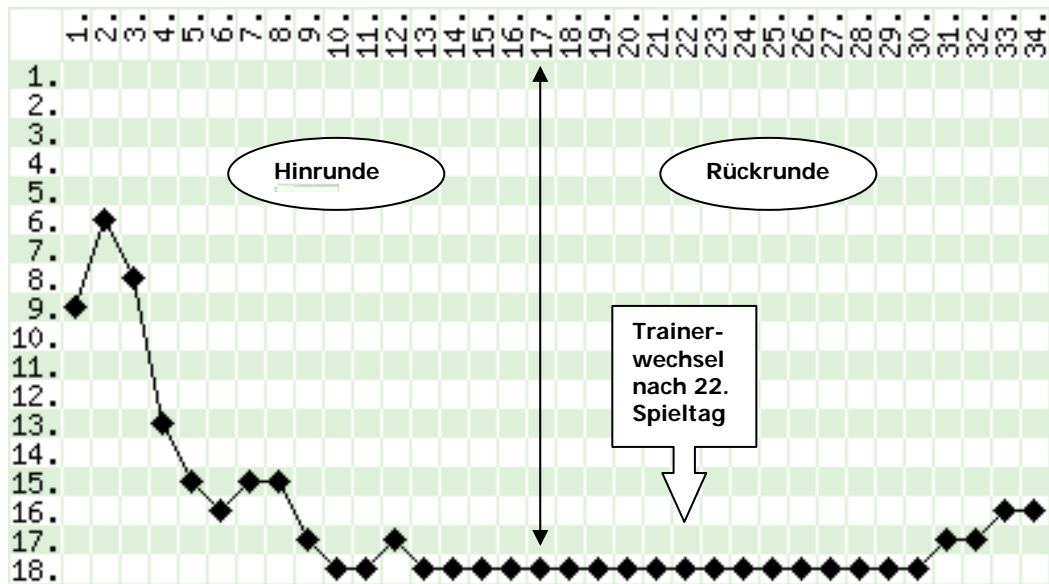

Westerwälder Borussia Heilberscheid 1989

Offizieller Fanclub seit 1989 von Borussia VfL 1900 e.V. Mönchengladbach

... die Raute im Herzen !

Saisonverlauf 2010/2011:
aus der Hinrunde nur 10 Punkte bis zum 17. Spieltag geholt,
am 34. Spieltag den Relegationsplatz mit 36 Punkten gesichert!